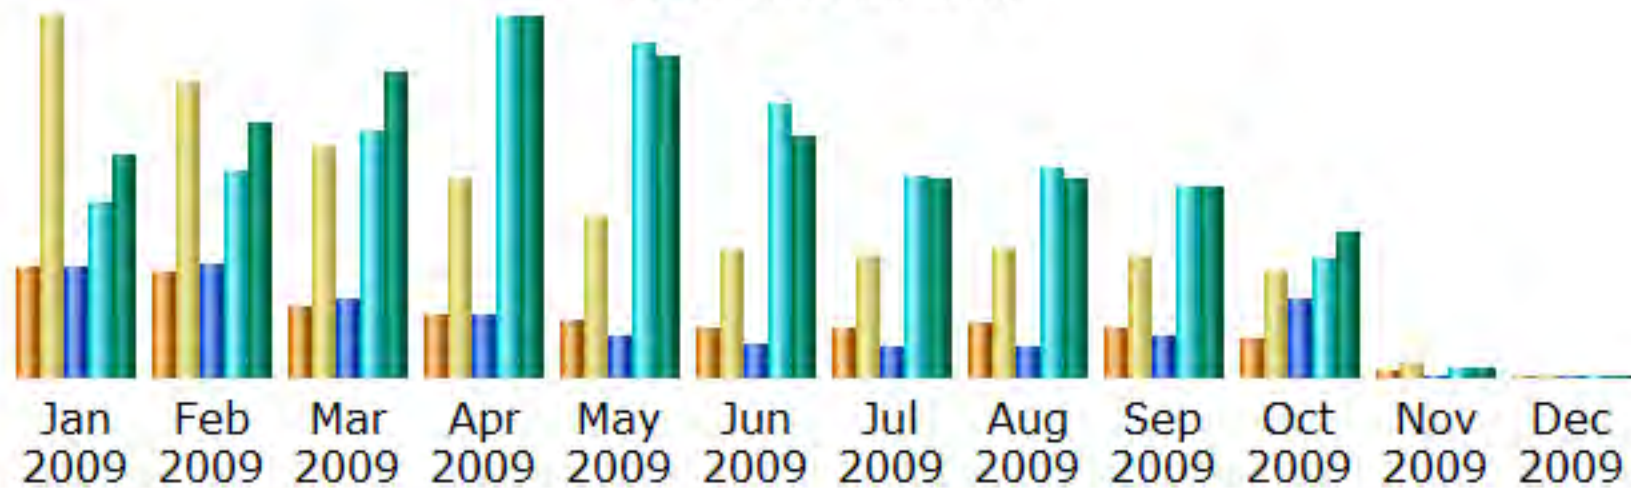

2009 WEB STATS

(as of Nov 5th, 2009)

Month	Unique visitors	Number of visits	Pages	Hits	Bandwidth
Jan 2009	4919	16147	104094	165978	2.01 GB
Feb 2009	4787	13200	109075	197578	2.33 GB
Mar 2009	3148	10338	74367	236458	2.80 GB
Apr 2009	2749	8861	58546	344619	3.28 GB
May 2009	2603	7355	41614	320001	2.92 GB
Jun 2009	2290	5658	31204	262887	2.19 GB
Jul 2009	2308	5504	29951	194222	1.81 GB
Aug 2009	2448	5912	30307	202275	1.80 GB
Sep 2009	2231	5546	38345	180015	1.74 GB
Oct 2009	1730	4822	73882	112810	1.34 GB
Nov 2009	346	631	2327	9268	87.97 MB
Dec 2009	0	0	0	0	0
Total	29559	83974	593712	2226111	22.31 GB