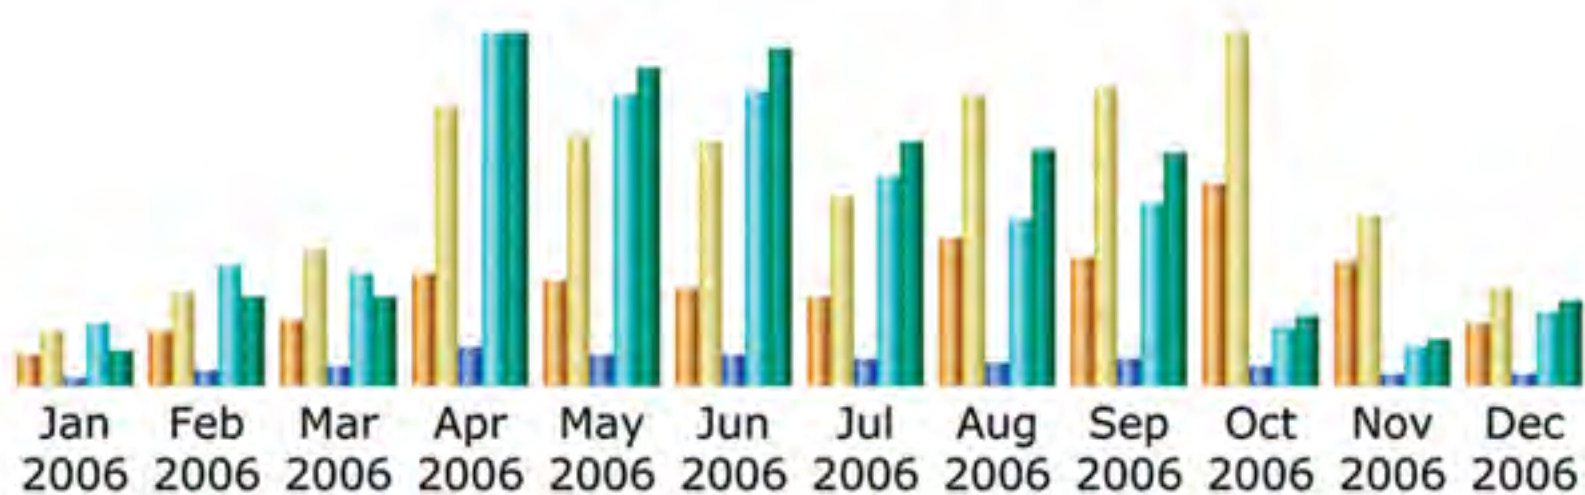

# 2006 WEB STATS

Month	Unique visitors	Number of visits	Pages	Hits	Bandwidth
Jan 2006	204	393	1121	14970	95.69 MB
Feb 2006	381	677	3418	28765	261.83 MB
Mar 2006	479	990	4404	27291	252.36 MB
Apr 2006	834	2059	8905	85234	1.01 GB
May 2006	767	1835	6704	70828	938.70 MB
Jun 2006	707	1811	6646	71844	988.88 MB
Jul 2006	642	1410	5693	50790	717.76 MB
Aug 2006	1094	2153	5202	39915	692.43 MB
Sep 2006	939	2202	5901	43574	678.47 MB
Oct 2006	1480	2599	3973	13316	203.55 MB
Nov 2006	924	1270	2346	8683	130.10 MB
Dec 2006	438	714	2814	17334	240.99 MB
<b>Total</b>	<b>8889</b>	<b>18113</b>	<b>57127</b>	<b>472544</b>	<b>6.09 GB</b>

## 2007 WEB STATS

Month	Unique visitors	Number of visits	Pages	Hits	Bandwidth
Jan 2007	430	716	3516	27868	372.74 MB
Feb 2007	554	883	3484	20992	292.32 MB
Mar 2007	816	1332	4436	36275	520.82 MB
Apr 2007	1024	1879	6591	68578	666.80 MB
May 2007	1584	2790	9105	86427	914.53 MB
Jun 2007	1602	2954	9128	81057	849.30 MB
Jul 2007	3133	4848	11731	71141	776.07 MB
Aug 2007	2709	4719	11103	52670	650.97 MB
Sep 2007	2693	5085	12167	59395	708.81 MB
Oct 2007	1868	3506	8697	20519	281.29 MB
Nov 2007	1894	3914	9251	21341	244.52 MB
Dec 2007	2272	4296	9627	27794	329.96 MB
Total	20579	36922	98836	574057	6.45 GB

## 2008 WEB STATS

Month	Unique visitors	Number of visits	Pages	Hits	Bandwidth
Jan 2008	2454	4609	12278	35033	431.94 MB
Feb 2008	2803	5808	13985	36375	447.54 MB
Mar 2008	1986	4583	15112	60855	812.17 MB
Apr 2008	2814	7361	23833	156225	1.74 GB
May 2008	3280	9140	25898	164905	1.91 GB
Jun 2008	3717	9219	25041	128364	1.45 GB
Jul 2008	3808	8459	24723	109509	1.19 GB
Aug 2008	4214	9545	26622	113967	1.25 GB
Sep 2008	3711	10587	32379	128823	1.47 GB
Oct 2008	3206	8236	33162	62913	808.76 MB
Nov 2008	3726	9427	38862	97559	1.09 GB
Dec 2008	4631	15368	80261	116503	1.48 GB
<b>Total</b>	<b>40350</b>	<b>102342</b>	<b>352156</b>	<b>1211031</b>	<b>14.03 GB</b>