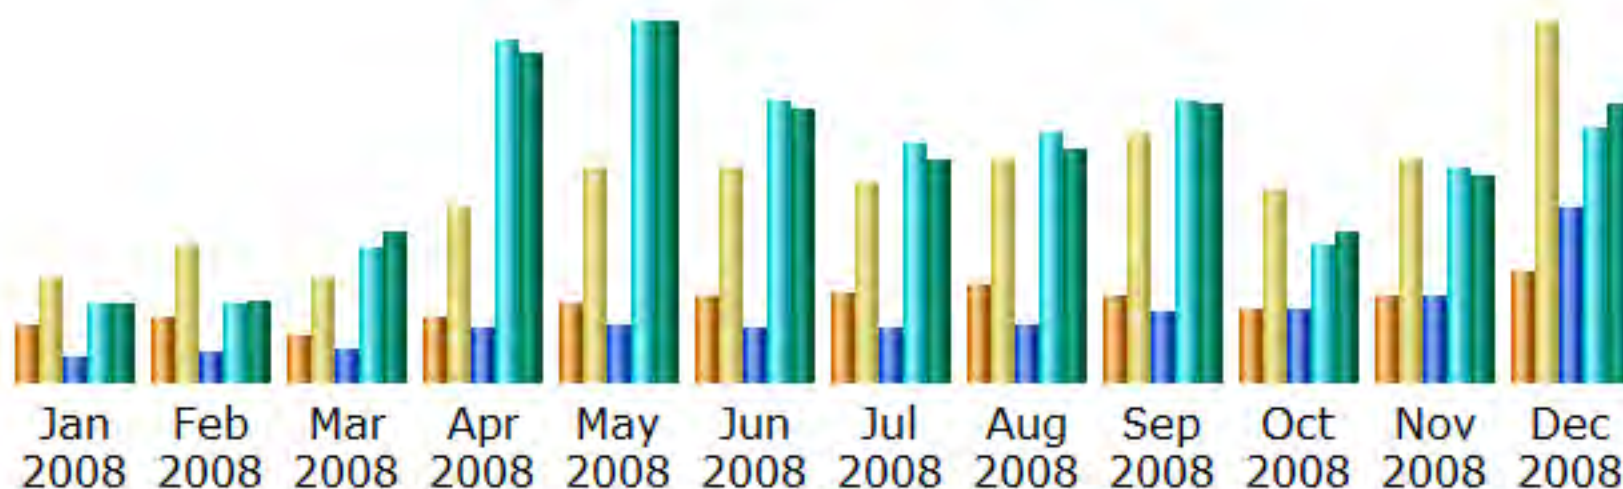

# 2006 WEB STATS

Month	Unique visitors	Number of visits	Pages	Hits	Bandwidth
Jan 2006	204	393	1121	14970	95.69 MB
Feb 2006	381	677	3418	28765	261.83 MB
Mar 2006	479	990	4404	27291	252.36 MB
Apr 2006	834	2059	8905	85234	1.01 GB
May 2006	767	1835	6704	70828	938.70 MB
Jun 2006	707	1811	6646	71844	988.88 MB
Jul 2006	642	1410	5693	50790	717.76 MB
Aug 2006	1094	2153	5202	39915	692.43 MB
Sep 2006	939	2202	5901	43574	678.47 MB
Oct 2006	1480	2599	3973	13316	203.55 MB
Nov 2006	924	1270	2346	8683	130.10 MB
Dec 2006	438	714	2814	17334	240.99 MB
<b>Total</b>	<b>8889</b>	<b>18113</b>	<b>57127</b>	<b>472544</b>	<b>6.09 GB</b>

## 2007 WEB STATS

Month	Unique visitors	Number of visits	Pages	Hits	Bandwidth
Jan 2007	430	716	3516	27868	372.74 MB
Feb 2007	554	883	3484	20992	292.32 MB
Mar 2007	816	1332	4436	36275	520.82 MB
Apr 2007	1024	1879	6591	68578	666.80 MB
May 2007	1584	2790	9105	86427	914.53 MB
Jun 2007	1602	2954	9128	81057	849.30 MB
Jul 2007	3133	4848	11731	71141	776.07 MB
Aug 2007	2709	4719	11103	52670	650.97 MB
Sep 2007	2693	5085	12167	59395	708.81 MB
Oct 2007	1868	3506	8697	20519	281.29 MB
Nov 2007	1894	3914	9251	21341	244.52 MB
Dec 2007	2272	4296	9627	27794	329.96 MB
Total	20579	36922	98836	574057	6.45 GB

## 2008 WEB STATS

Month	Unique visitors	Number of visits	Pages	Hits	Bandwidth
Jan 2008	2454	4609	12278	35033	431.94 MB
Feb 2008	2803	5808	13985	36375	447.54 MB
Mar 2008	1986	4583	15112	60855	812.17 MB
Apr 2008	2814	7361	23833	156225	1.74 GB
May 2008	3280	9140	25898	164905	1.91 GB
Jun 2008	3717	9219	25041	128364	1.45 GB
Jul 2008	3808	8459	24723	109509	1.19 GB
Aug 2008	4214	9545	26622	113967	1.25 GB
Sep 2008	3711	10587	32379	128823	1.47 GB
Oct 2008	3206	8236	33162	62913	808.76 MB
Nov 2008	3726	9427	38862	97559	1.09 GB
Dec 2008	4631	15368	80261	116503	1.48 GB
<b>Total</b>	<b>40350</b>	<b>102342</b>	<b>352156</b>	<b>1211031</b>	<b>14.03 GB</b>